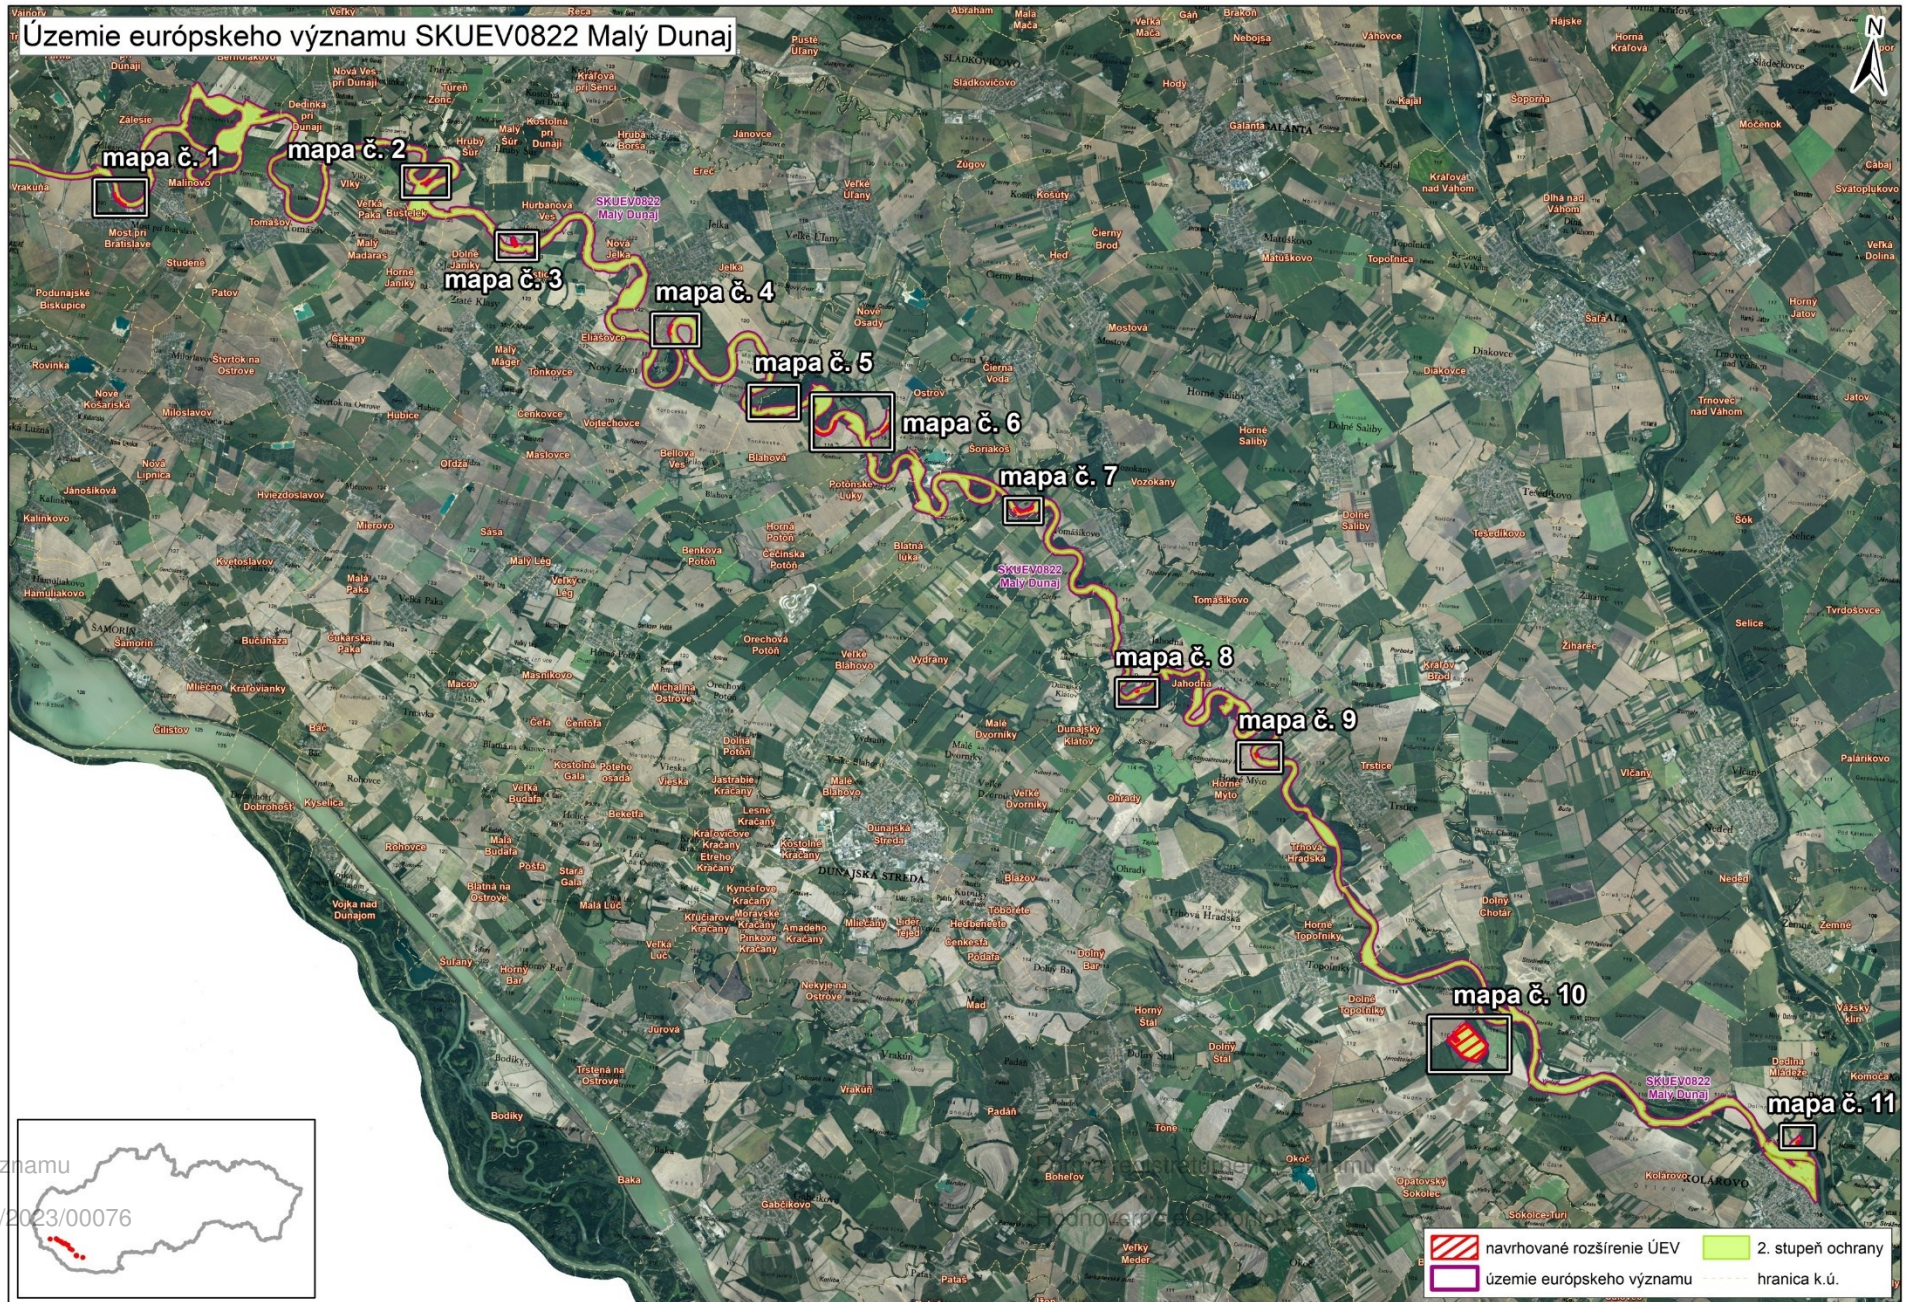

Mapa s vyznačením vybraných parciel podľa registra „C“ katastra nehnuteľností, ktoré majú byť zaradené v rámci SKUEV0822 Malý Dunaj do národného zoznamu území európskeho významu

Mapa č. 1 s bližším vyznačením vybraných parciel podľa registra „C“ katastra nehnuteľností, ktoré celé alebo časťou majú byť zaradené do lokality SKUEV0822 Malý Dunaj

Mapa č. 2 s bližším vyznačením vybraných parciel podľa registra „C“ katastra nehnuteľností, ktoré celé alebo časťou majú byť zaradené do lokality SKUEV0822 Malý Dunaj

Mapa č. 3 s bližším vyznačením vybraných parciel podľa registra „C“ katastra nehnuteľností, ktoré celé alebo časťou majú byť zaradené do lokality SKUEV0822 Malý Dunaj

Mapa č. 4 s bližším vyznačením vybraných parciel podľa registra „C“ katastra nehnuteľností, ktoré celé alebo časťou majú byť zaradené do lokality SKUEV0822 Malý Dunaj

Mapa č. 5 s bližším vyznačením vybraných parciel podľa registra „C“ katastra nehnuteľností, ktoré celé alebo časťou majú byť zaradené do lokality SKUEV0822 Malý Dunaj

Mapa č. 6 s bližším vyznačením vybraných parciel podľa registra „C“ katastra nehnuteľností, ktoré celé alebo časťou majú byť zaradené do lokality SKUEV0822 Malý Dunaj

Číslo záznamu
eJELKA/2023/00076

Mapa č. 7 s bližším vyznačením vybraných parciel podľa registra „C“ katastra nehnuteľností, ktoré celé alebo časťou majú byť zaradené do lokality SKUEV0822 Malý Dunaj