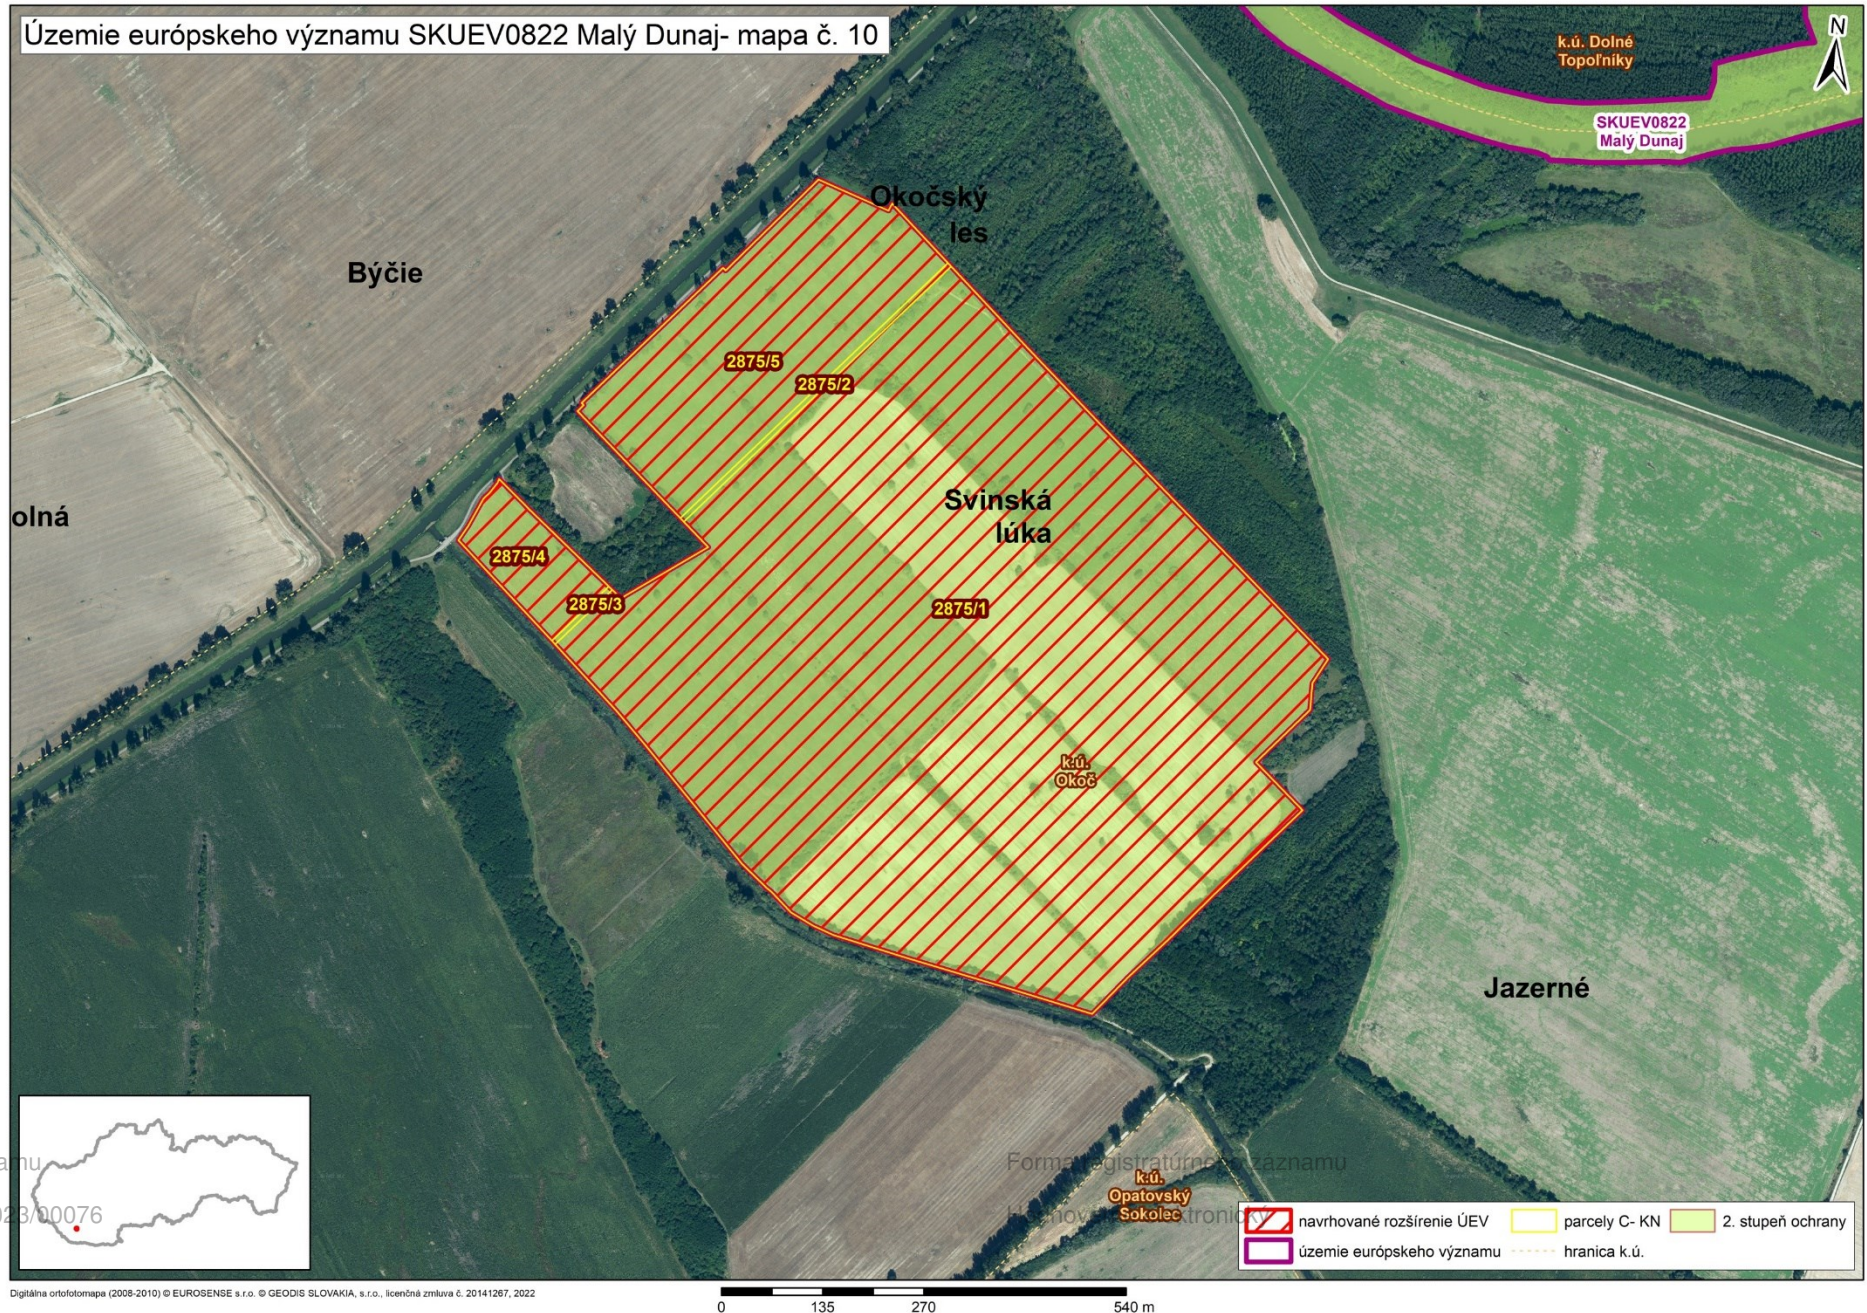

Mapa č. 10 s bližším vyznačením vybraných parciel podľa registra „C“ katastra nehnuteľností, ktoré celé alebo časťou majú byť zaradené do lokality SKUEV0822 Malý Dunaj