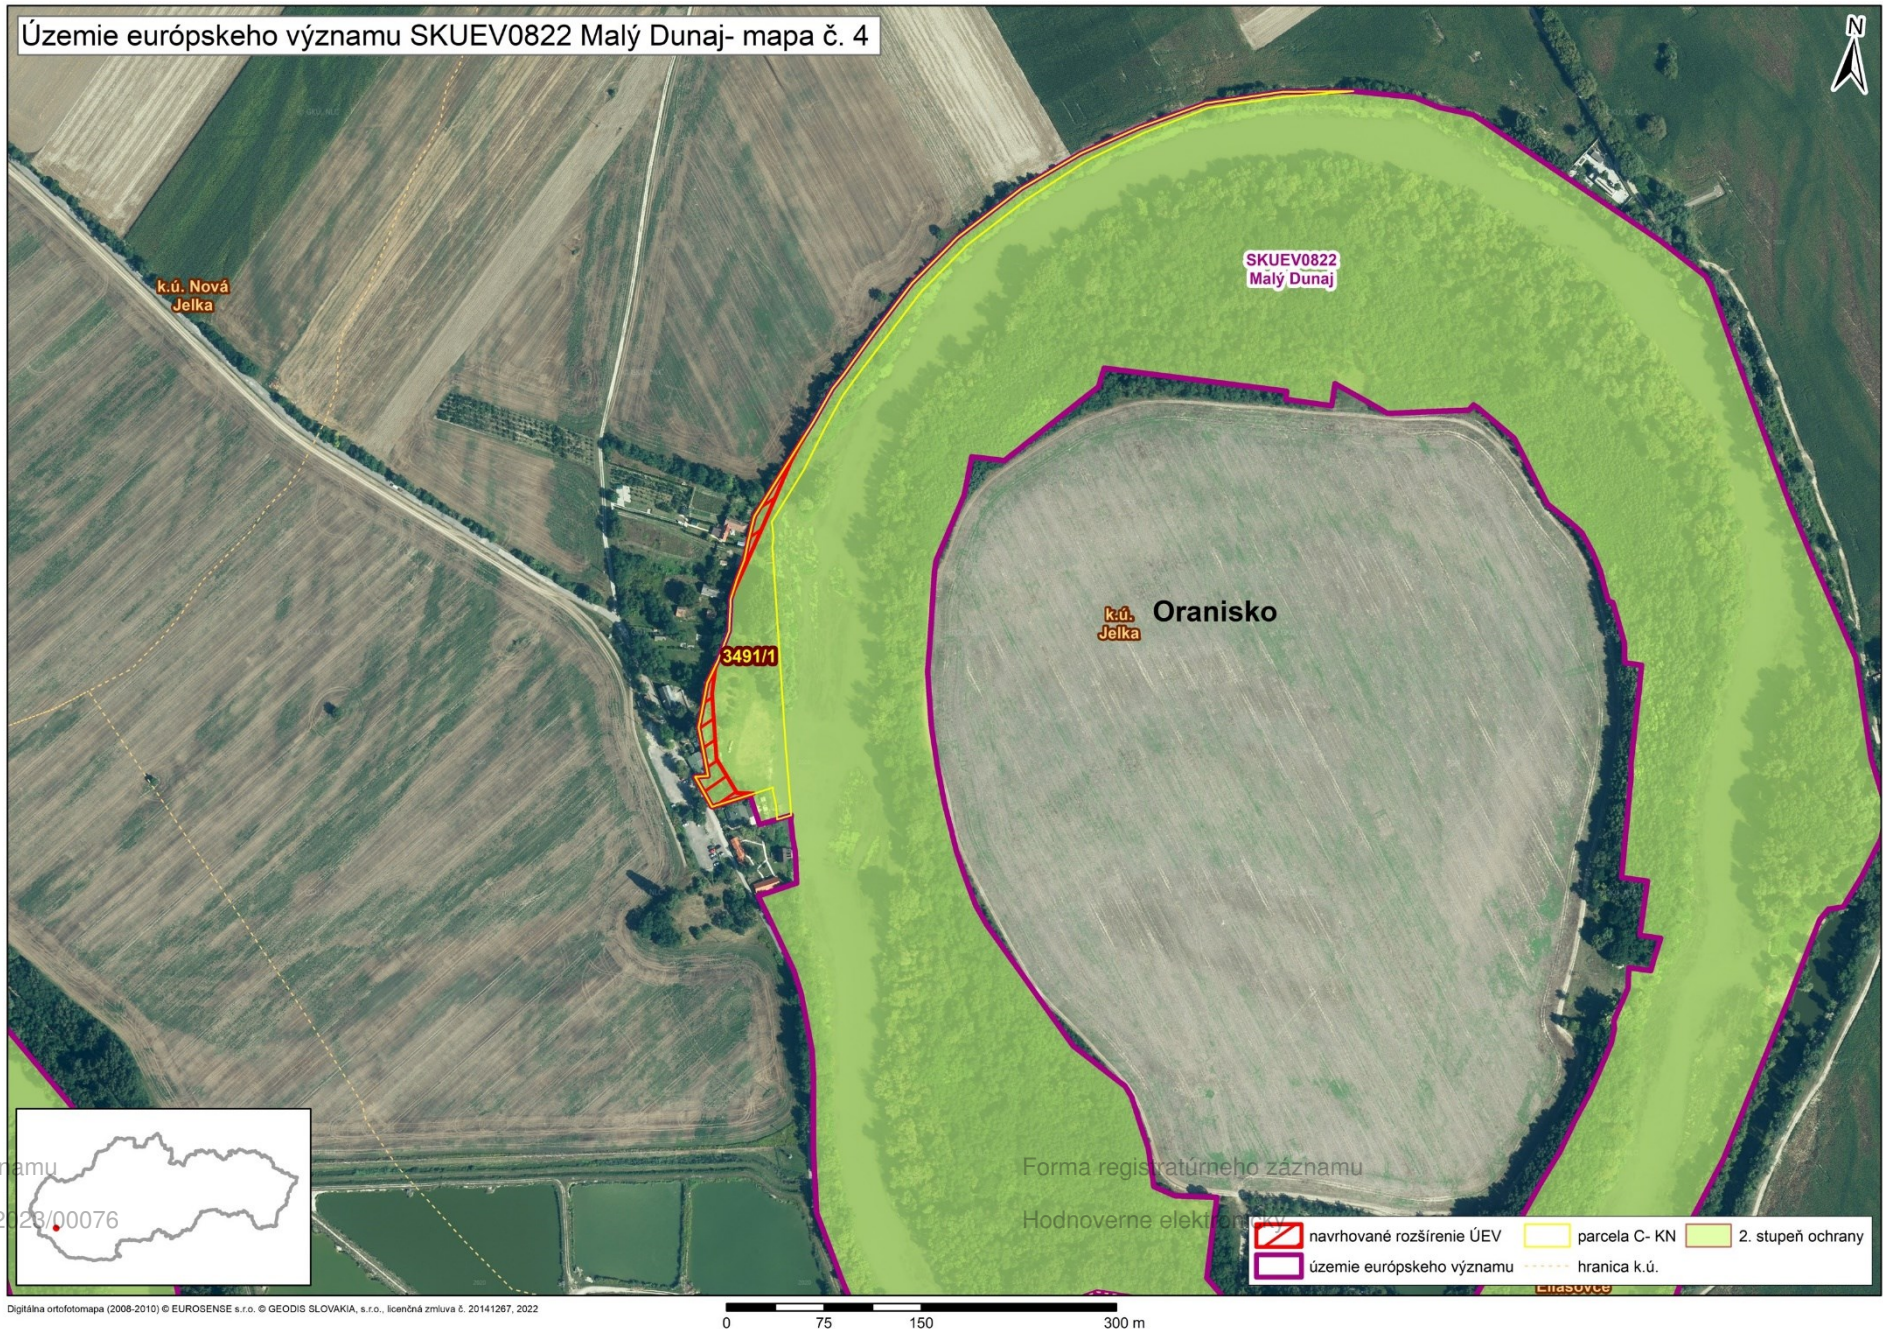

Mapa s vyznačením vybraných parciel podľa registra „C“ katastra nehnuteľností, ktoré majú byť zaradené v rámci SKUEV0822 Malý Dunaj do národného zoznamu území európskeho významu

Mapa č. 1 s bližším vyznačením vybraných parciel podľa registra „C“ katastra nehnuteľností, ktoré celé alebo časťou majú byť zaradené do lokality SKUEV0822 Malý Dunaj

Mapa č. 2 s bližším vyznačením vybraných parciel podľa registra „C“ katastra nehnuteľností, ktoré celé alebo časťou majú byť zaradené do lokality SKUEV0822 Malý Dunaj

Mapa č. 3 s bližším vyznačením vybraných parciel podľa registra „C“ katastra nehnuteľností, ktoré celé alebo časťou majú byť zaradené do lokality SKUEV0822 Malý Dunaj

Mapa č. 4 s bližším vyznačením vybraných parciel podľa registra „C“ katastra nehnuteľností, ktoré celé alebo časťou majú byť zaradené do lokality SKUEV0822 Malý Dunaj

Mapa č. 5 s bližším vyznačením vybraných parciel podľa registra „C“ katastra nehnuteľností, ktoré celé alebo časťou majú byť zaradené do lokality SKUEV0822 Malý Dunaj

Mapa č. 6 s bližším vyznačením vybraných parciel podľa registra „C“ katastra nehnuteľností, ktoré celé alebo časťou majú byť zaradené do lokality SKUEV0822 Malý Dunaj

Číslo záznamu
eJELKA/2023/00076

Mapa č. 7 s bližším vyznačením vybraných parciel podľa registra „C“ katastra nehnuteľností, ktoré celé alebo časťou majú byť zaradené do lokality SKUEV0822 Malý Dunaj