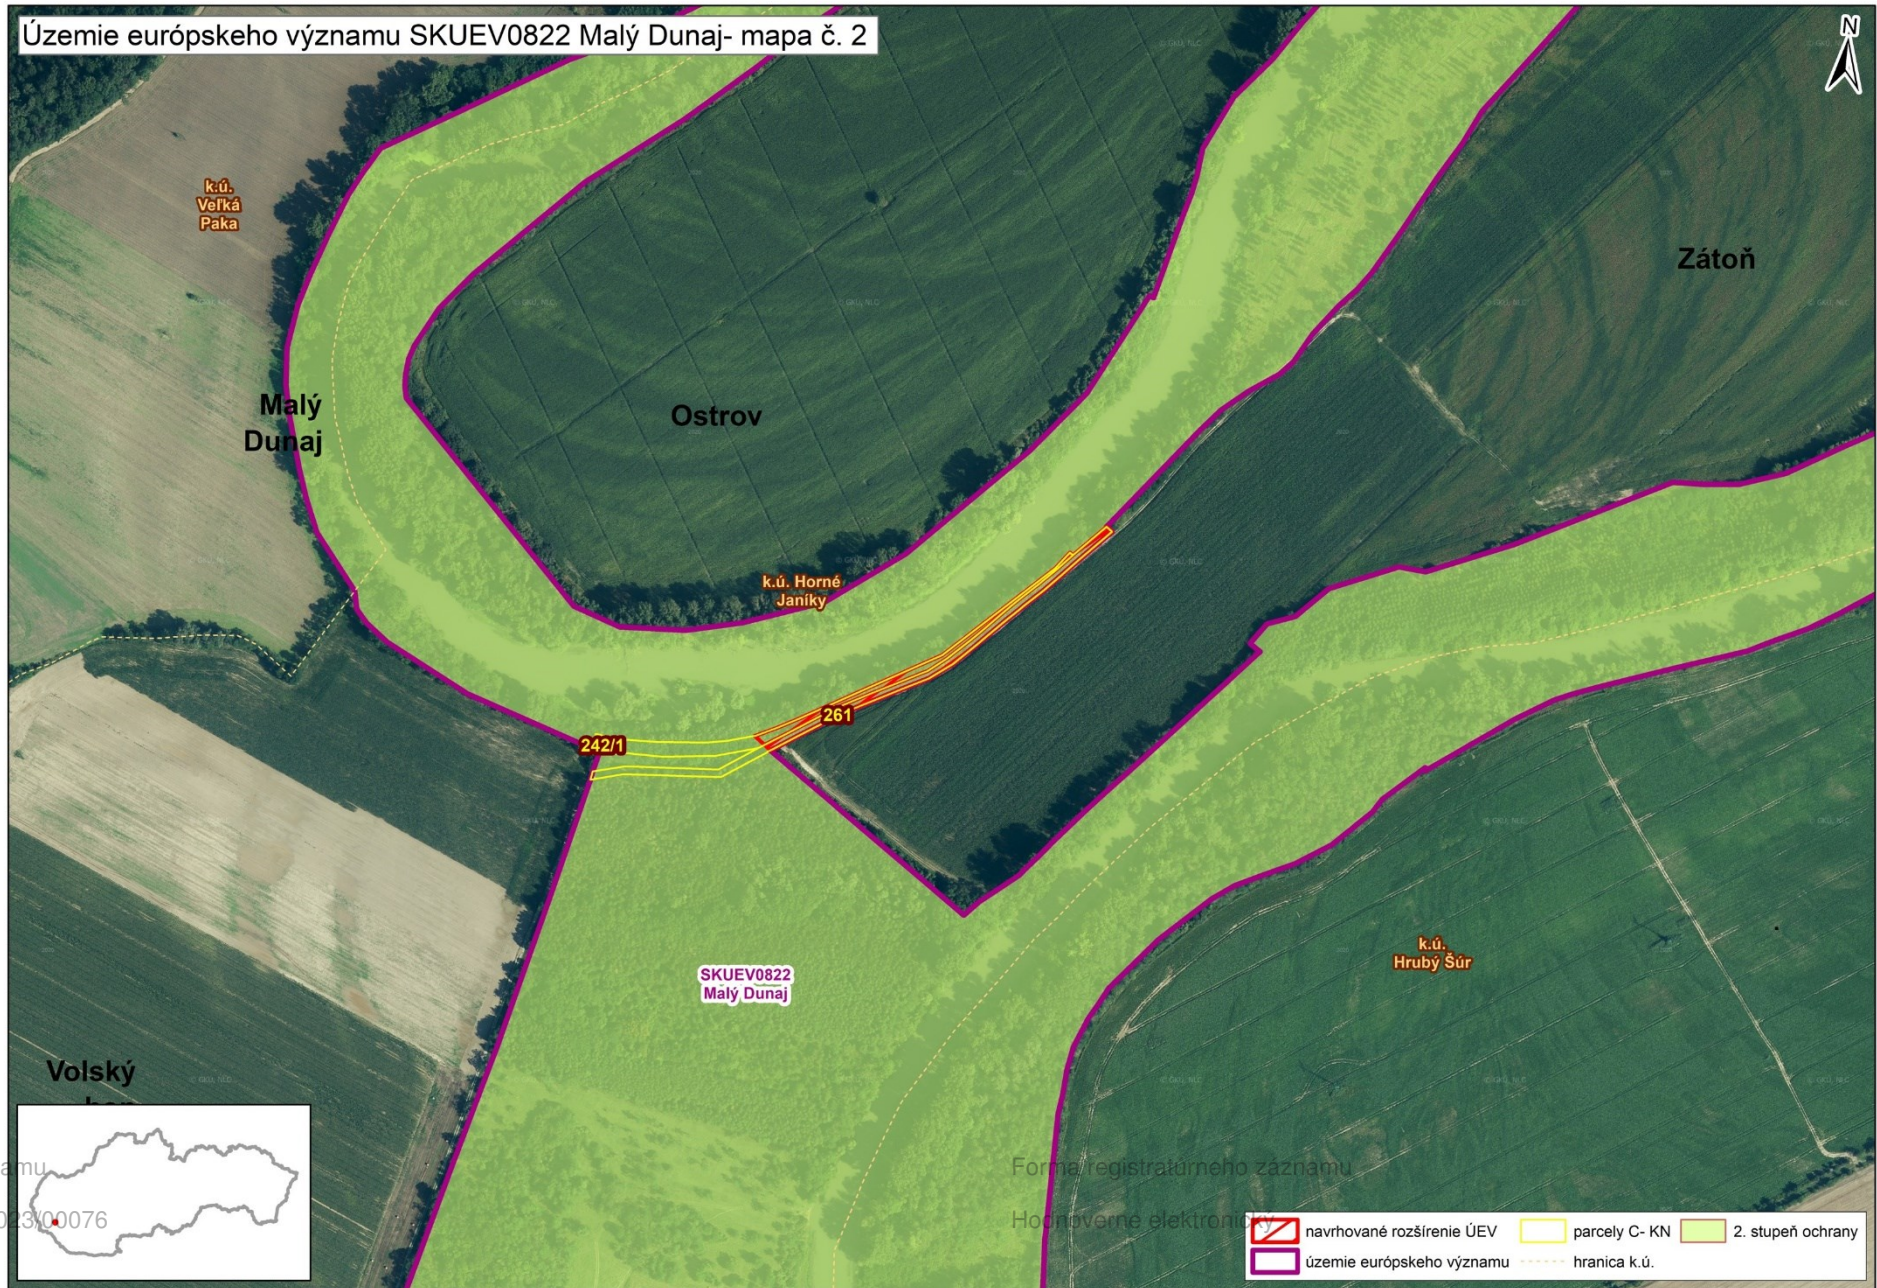

Mapa s vyznačením vybraných parciel podľa registra „C“ katastra nehnuteľností, ktoré majú byť zaradené v rámci SKUEV0822 Malý Dunaj do národného zoznamu území európskeho významu

Mapa č. 1 s bližším vyznačením vybraných parciel podľa registra „C“ katastra nehnuteľností, ktoré celé alebo časťou majú byť zaradené do lokality SKUEV0822 Malý Dunaj

Mapa č. 2 s bližším vyznačením vybraných parciel podľa registra „C“ katastra nehnuteľností, ktoré celé alebo časťou majú byť zaradené do lokality SKUEV0822 Malý Dunaj

Mapa č. 3 s bližším vyznačením vybraných parciel podľa registra „C“ katastra nehnuteľností, ktoré celé alebo časťou majú byť zaradené do lokality SKUEV0822 Malý Dunaj

Mapa č. 4 s bližším vyznačením vybraných parciel podľa registra „C“ katastra nehnuteľností, ktoré celé alebo časťou majú byť zaradené do lokality SKUEV0822 Malý Dunaj

Mapa č. 5 s bližším vyznačením vybraných parciel podľa registra „C“ katastra nehnuteľností, ktoré celé alebo časťou majú byť zaradené do lokality SKUEV0822 Malý Dunaj

Mapa č. 6 s bližším vyznačením vybraných parciel podľa registra „C“ katastra nehnuteľností, ktoré celé alebo časťou majú byť zaradené do lokality SKUEV0822 Malý Dunaj

Číslo záznamu
eJELKA/2023/00076

Mapa č. 7 s bližším vyznačením vybraných parciel podľa registra „C“ katastra nehnuteľností, ktoré celé alebo časťou majú byť zaradené do lokality SKUEV0822 Malý Dunaj