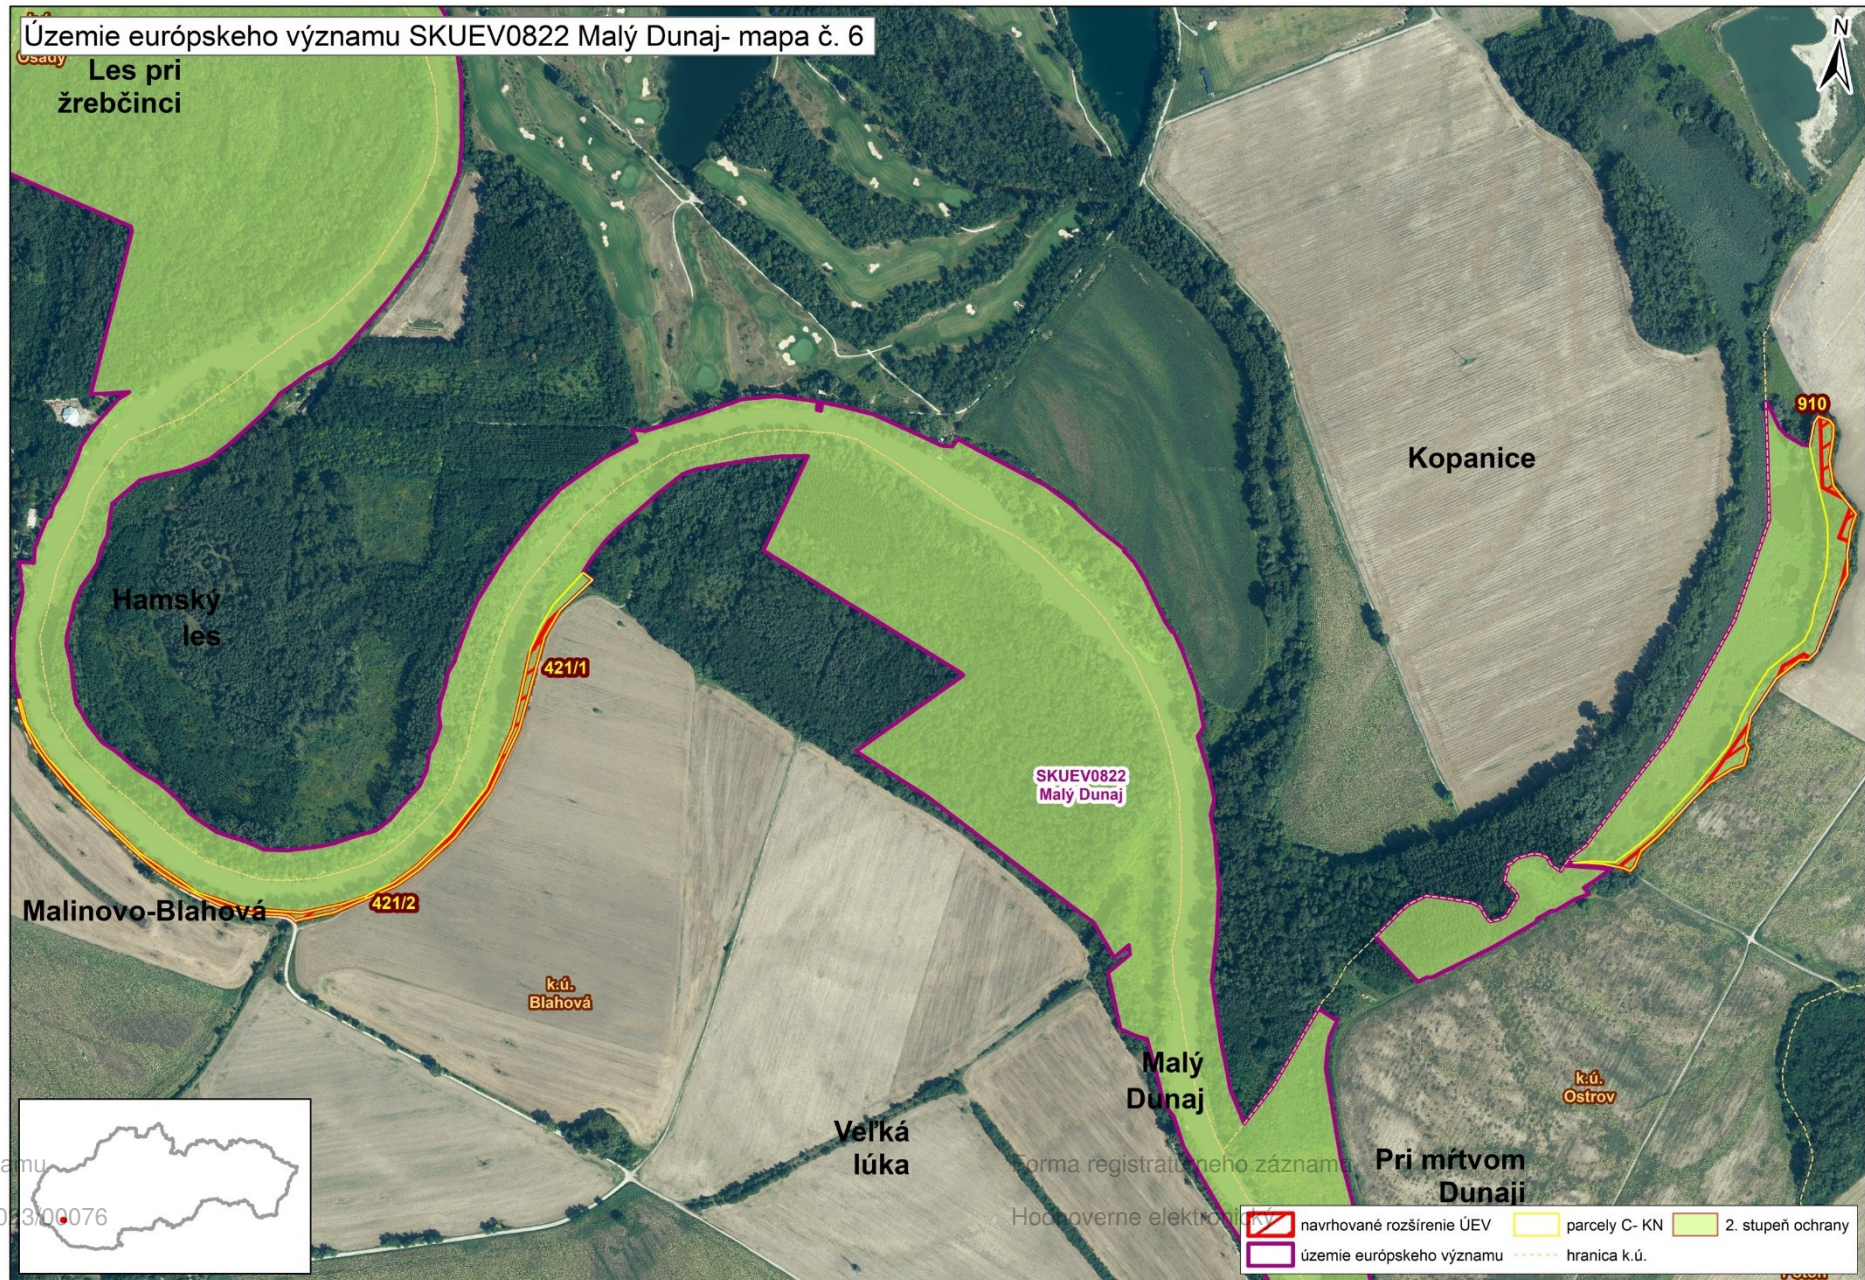

Mapa s vyznačením vybraných parciel podľa registra „C“ katastra nehnuteľností, ktoré majú byť zaradené v rámci SKUEV0822 Malý Dunaj do národného zoznamu území európskeho významu

Mapa č. 1 s bližším vyznačením vybraných parciel podľa registra „C“ katastra nehnuteľností, ktoré celé alebo časťou majú byť zaradené do lokality SKUEV0822 Malý Dunaj

Mapa č. 2 s bližším vyznačením vybraných parciel podľa registra „C“ katastra nehnuteľností, ktoré celé alebo časťou majú byť zaradené do lokality SKUEV0822 Malý Dunaj

Mapa č. 3 s bližším vyznačením vybraných parciel podľa registra „C“ katastra nehnuteľností, ktoré celé alebo časťou majú byť zaradené do lokality SKUEV0822 Malý Dunaj

Mapa č. 4 s bližším vyznačením vybraných parciel podľa registra „C“ katastra nehnuteľností, ktoré celé alebo časťou majú byť zaradené do lokality SKUEV0822 Malý Dunaj

Mapa č. 5 s bližším vyznačením vybraných parciel podľa registra „C“ katastra nehnuteľností, ktoré celé alebo časťou majú byť zaradené do lokality SKUEV0822 Malý Dunaj

Mapa č. 6 s bližším vyznačením vybraných parciel podľa registra „C“ katastra nehnuteľností, ktoré celé alebo časťou majú byť zaradené do lokality SKUEV0822 Malý Dunaj

Číslo záznamu
eJELKA/2023/00076

Mapa č. 7 s bližším vyznačením vybraných parciel podľa registra „C“ katastra nehnuteľností, ktoré celé alebo časťou majú byť zaradené do lokality SKUEV0822 Malý Dunaj