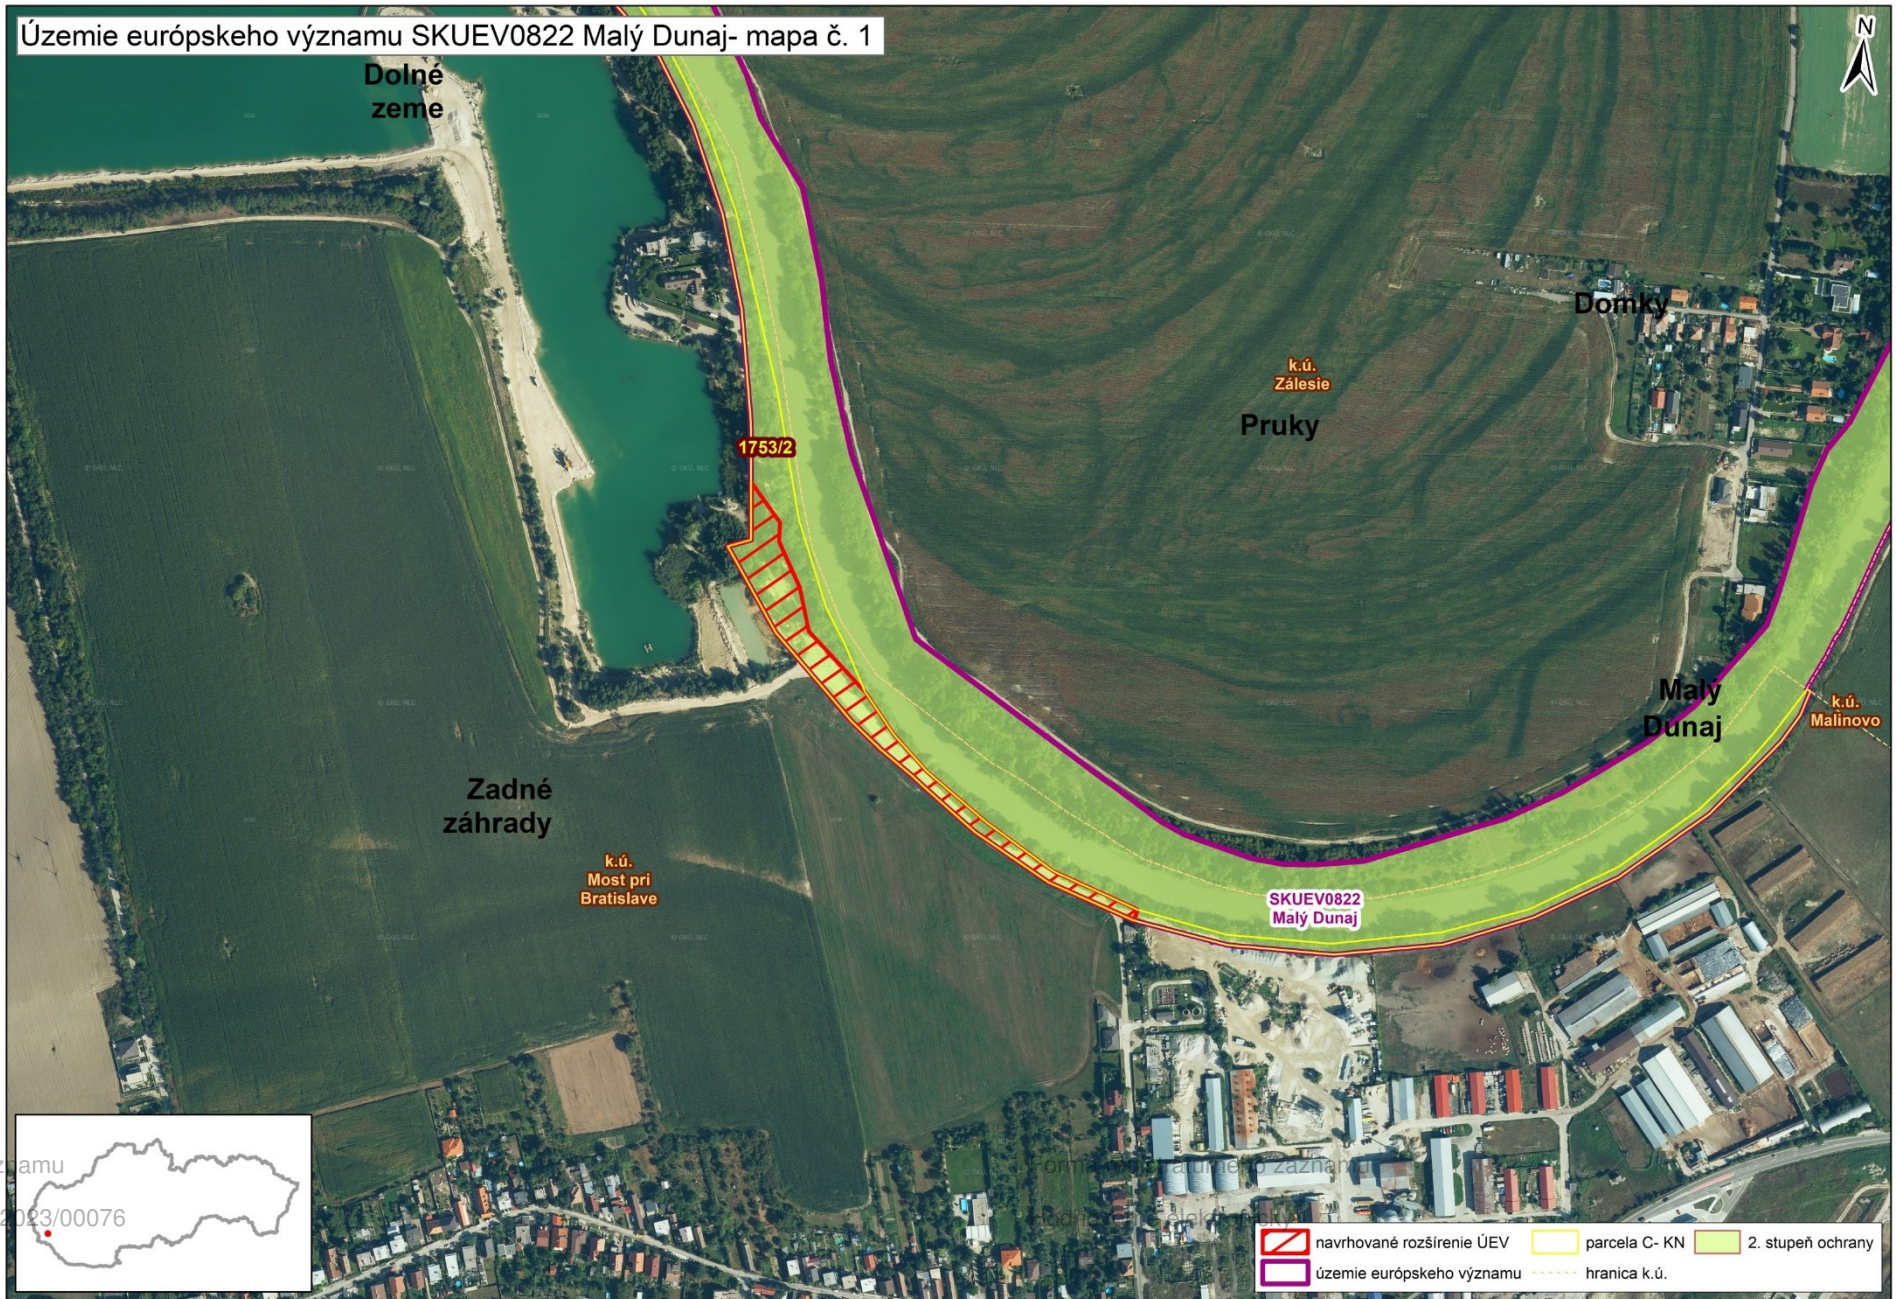

Mapa s vyznačením vybraných parciel podľa registra „C“ katastra nehnuteľností, ktoré majú byť zaradené v rámci SKUEV0822 Malý Dunaj do národného zoznamu území európskeho významu

Mapa č. 1 s bližším vyznačením vybraných parciel podľa registra „C“ katastra nehnuteľností, ktoré celé alebo časťou majú byť zaradené do lokality SKUEV0822 Malý Dunaj

Mapa č. 2 s bližším vyznačením vybraných parciel podľa registra „C“ katastra nehnuteľností, ktoré celé alebo časťou majú byť zaradené do lokality SKUEV0822 Malý Dunaj

Mapa č. 3 s bližším vyznačením vybraných parciel podľa registra „C“ katastra nehnuteľností, ktoré celé alebo časťou majú byť zaradené do lokality SKUEV0822 Malý Dunaj

Mapa č. 4 s bližším vyznačením vybraných parciel podľa registra „C“ katastra nehnuteľností, ktoré celé alebo časťou majú byť zaradené do lokality SKUEV0822 Malý Dunaj

Mapa č. 5 s bližším vyznačením vybraných parciel podľa registra „C“ katastra nehnuteľností, ktoré celé alebo časťou majú byť zaradené do lokality SKUEV0822 Malý Dunaj

Mapa č. 6 s bližším vyznačením vybraných parciel podľa registra „C“ katastra nehnuteľností, ktoré celé alebo časťou majú byť zaradené do lokality SKUEV0822 Malý Dunaj

Číslo záznamu
eJELKA/2023/00076

Mapa č. 7 s bližším vyznačením vybraných parciel podľa registra „C“ katastra nehnuteľností, ktoré celé alebo časťou majú byť zaradené do lokality SKUEV0822 Malý Dunaj