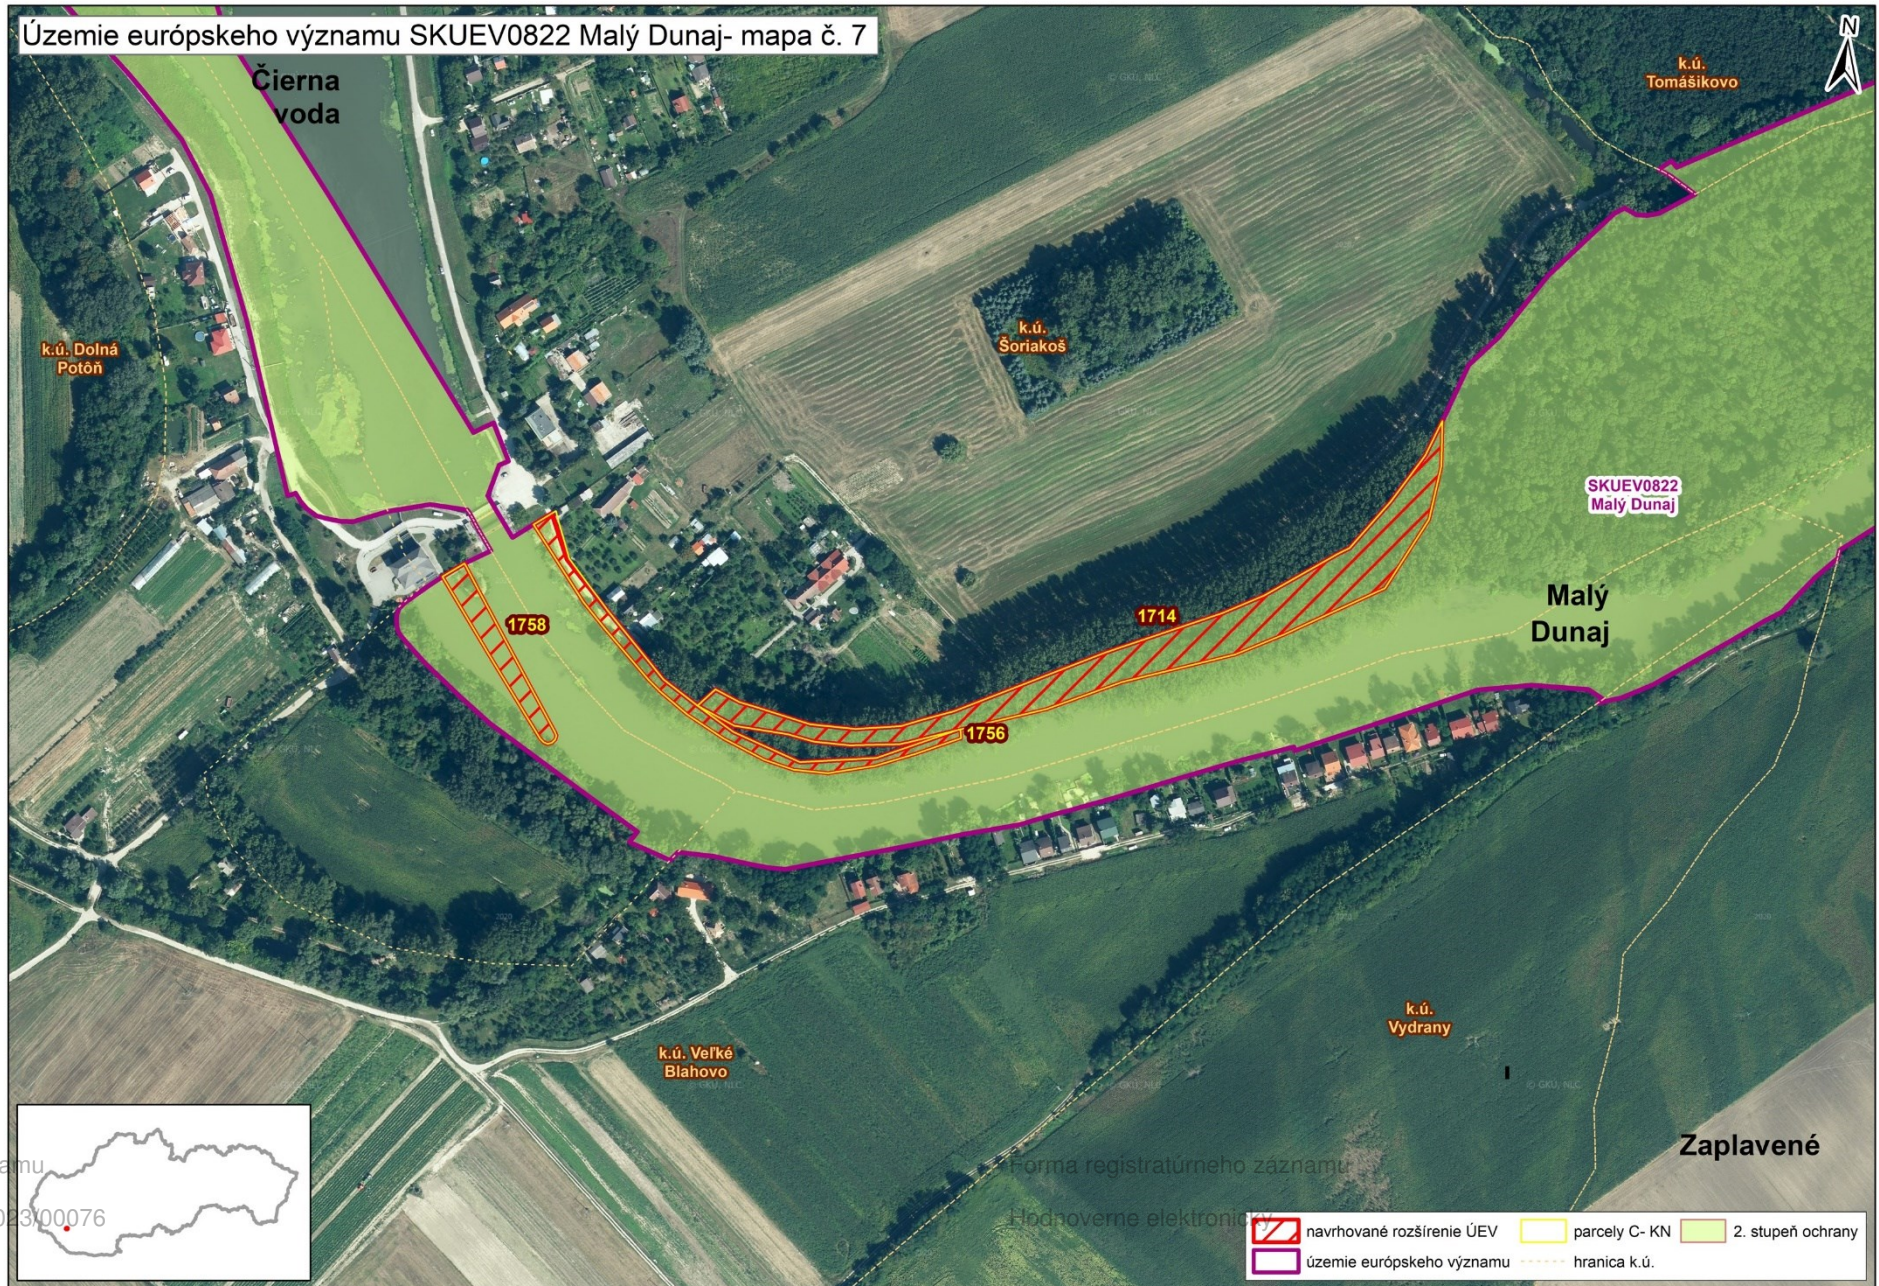

Mapa s vyznačením vybraných parciel podľa registra „C“ katastra nehnuteľností, ktoré majú byť zaradené v rámci SKUEV0822 Malý Dunaj do národného zoznamu území európskeho významu

Mapa č. 1 s bližším vyznačením vybraných parciel podľa registra „C“ katastra nehnuteľností, ktoré celé alebo časťou majú byť zaradené do lokality SKUEV0822 Malý Dunaj

Mapa č. 2 s bližším vyznačením vybraných parciel podľa registra „C“ katastra nehnuteľností, ktoré celé alebo časťou majú byť zaradené do lokality SKUEV0822 Malý Dunaj

Mapa č. 3 s bližším vyznačením vybraných parciel podľa registra „C“ katastra nehnuteľností, ktoré celé alebo časťou majú byť zaradené do lokality SKUEV0822 Malý Dunaj

Mapa č. 4 s bližším vyznačením vybraných parciel podľa registra „C“ katastra nehnuteľností, ktoré celé alebo časťou majú byť zaradené do lokality SKUEV0822 Malý Dunaj

Mapa č. 5 s bližším vyznačením vybraných parciel podľa registra „C“ katastra nehnuteľností, ktoré celé alebo časťou majú byť zaradené do lokality SKUEV0822 Malý Dunaj

Mapa č. 6 s bližším vyznačením vybraných parciel podľa registra „C“ katastra nehnuteľností, ktoré celé alebo časťou majú byť zaradené do lokality SKUEV0822 Malý Dunaj

Číslo záznamu
eJELKA/2023/00076

Mapa č. 7 s bližším vyznačením vybraných parciel podľa registra „C“ katastra nehnuteľností, ktoré celé alebo časťou majú byť zaradené do lokality SKUEV0822 Malý Dunaj