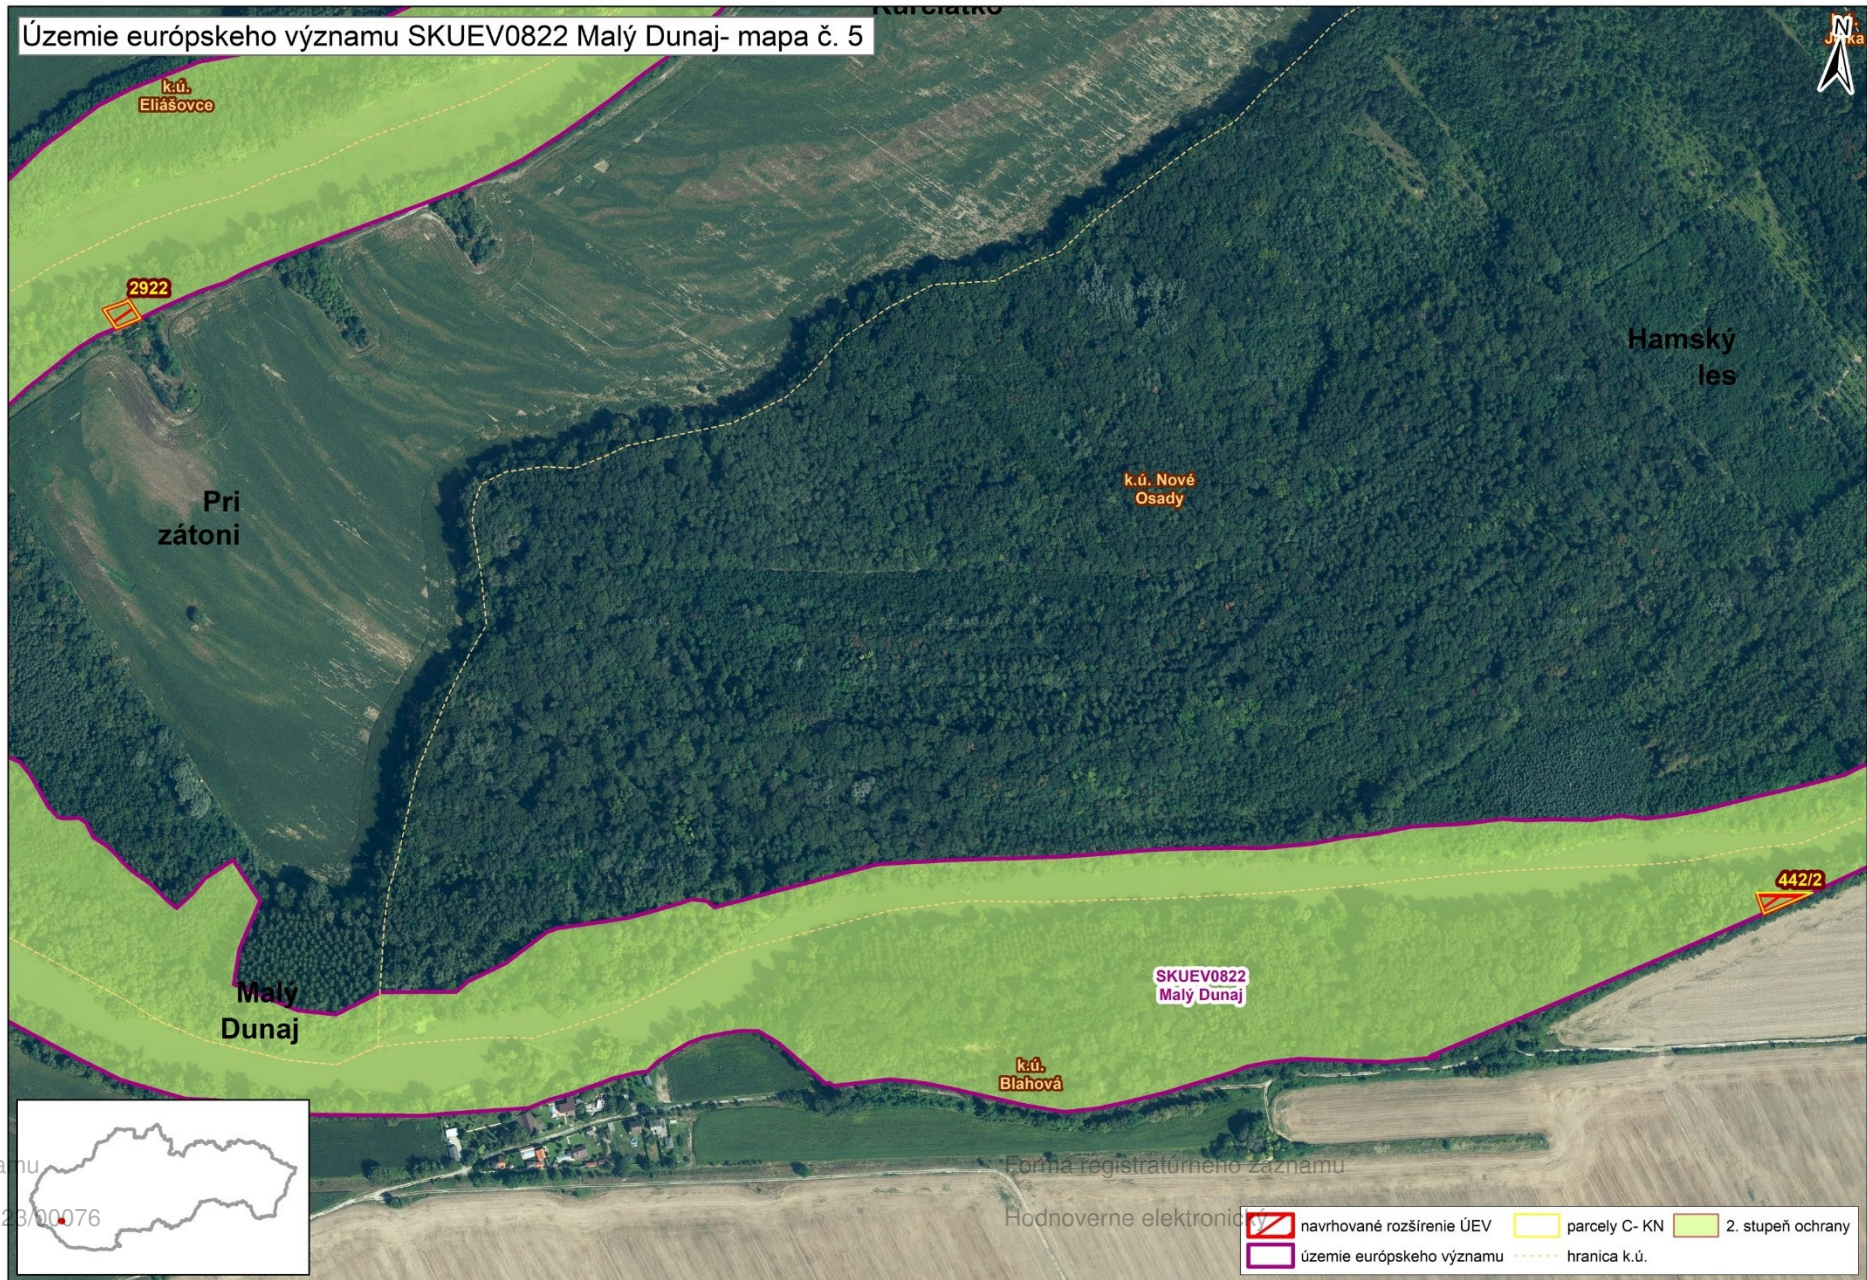

Mapa s vyznačením vybraných parciel podľa registra „C“ katastra nehnuteľností, ktoré majú byť zaradené v rámci SKUEV0822 Malý Dunaj do národného zoznamu území európskeho významu

Mapa č. 1 s bližším vyznačením vybraných parciel podľa registra „C“ katastra nehnuteľností, ktoré celé alebo časťou majú byť zaradené do lokality SKUEV0822 Malý Dunaj

Mapa č. 2 s bližším vyznačením vybraných parciel podľa registra „C“ katastra nehnuteľností, ktoré celé alebo časťou majú byť zaradené do lokality SKUEV0822 Malý Dunaj

Mapa č. 3 s bližším vyznačením vybraných parciel podľa registra „C“ katastra nehnuteľností, ktoré celé alebo časťou majú byť zaradené do lokality SKUEV0822 Malý Dunaj

Mapa č. 4 s bližším vyznačením vybraných parciel podľa registra „C“ katastra nehnuteľností, ktoré celé alebo časťou majú byť zaradené do lokality SKUEV0822 Malý Dunaj

Mapa č. 5 s bližším vyznačením vybraných parciel podľa registra „C“ katastra nehnuteľností, ktoré celé alebo časťou majú byť zaradené do lokality SKUEV0822 Malý Dunaj

Mapa č. 6 s bližším vyznačením vybraných parciel podľa registra „C“ katastra nehnuteľností, ktoré celé alebo časťou majú byť zaradené do lokality SKUEV0822 Malý Dunaj

Číslo záznamu
eJELKA/2023/00076

Mapa č. 7 s bližším vyznačením vybraných parciel podľa registra „C“ katastra nehnuteľností, ktoré celé alebo časťou majú byť zaradené do lokality SKUEV0822 Malý Dunaj